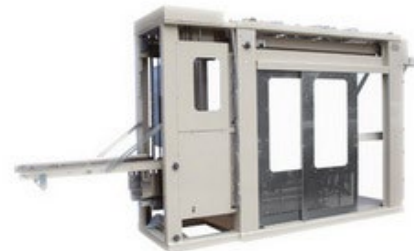

## 求人&amp;職場体験 紹介シート

企業情報			
フリガナ	ユウゲンガイシャマルブン		
企業名	有限会社 マルブン		
本社所在地	〒679-4314 兵庫県たつの市新宮町曾我井645		
設立	1979年1月	代表者	中村 誠悟
資本金	500万	売上高	非公開
従業員数	6名		
業種	大分類	製造業	中分類
			はん用機械器具製造業
事業内容	特産品のそうめんを作る機械（製麺機）の製造、そのノウハウを活かした各種産業機械や制御機器の設計・製造、改修、完成した製麺機や産業機械の納品、メンテナンス		